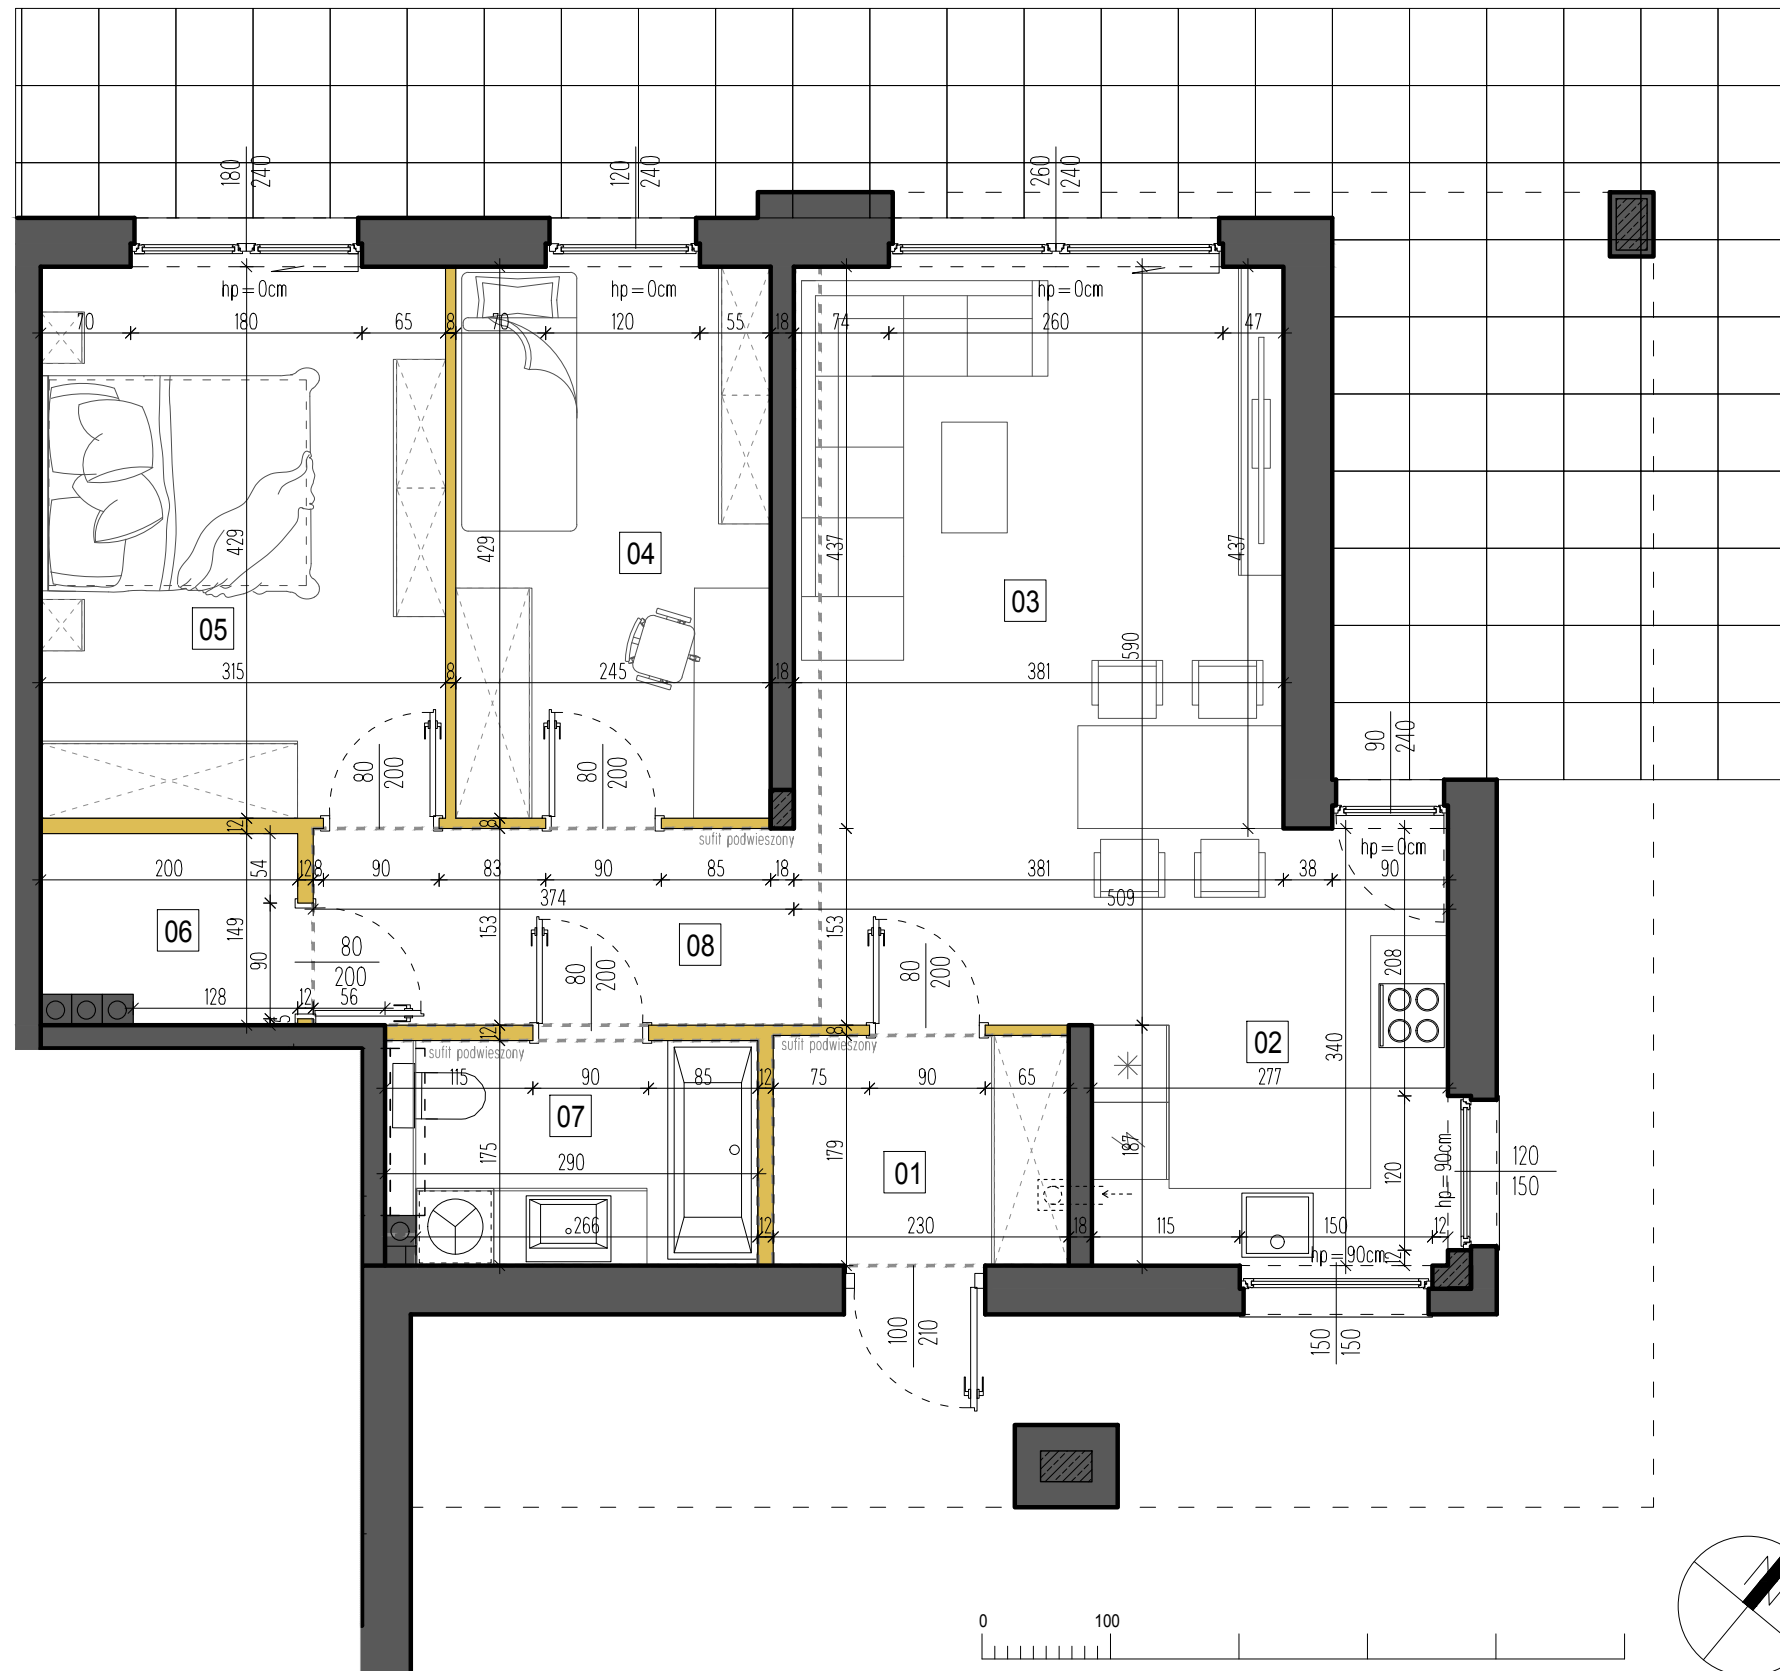

APARTAMENT 6A

PARTER

APARTAMENTY
EKO-ŻELKÓW

POWIERZCHNIA UŻYTKOWA:

71,24 m²

+ ogród ok. 171 m²

ZESTAWIENIE POMIESZCZEŃ:

01	wiatrołap	4.12 m ²
02	kuchnia	8.31 m ²
03	salon z jadalnią	21.28 m ²
04	sypialnia	10.51 m ²
05	sypialnia	13.51 m ²
06	pomieszczenie tech.	2.81 m ²
07	łazienka	4.98 m ²
08	korytarz	5.72 m ²