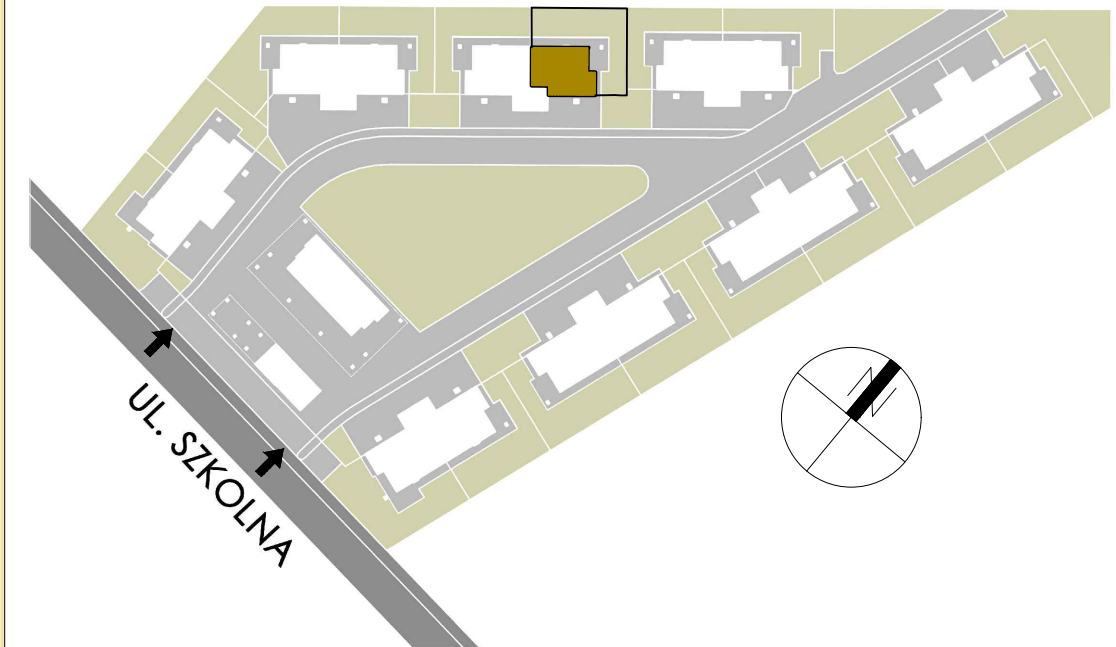

APARTAMENT 6A

PARTER

APARTAMENTY
EKO-ŻELKÓW

POWIERZCHNIA UŻYTKOWA:

71,24 m²

+ ogród ok. 171 m²

ZESTAWIENIE POMIESZCZEŃ:

01	wiatrołap	4.12 m ²
02	kuchnia	8.31 m ²
03	salon z jadalnią	21.28 m ²
04	sypialnia	10.51 m ²
05	sypialnia	13.51 m ²
06	pomieszczenie tech.	2.81 m ²
07	łazienka	4.98 m ²
08	korytarz	5.72 m ²