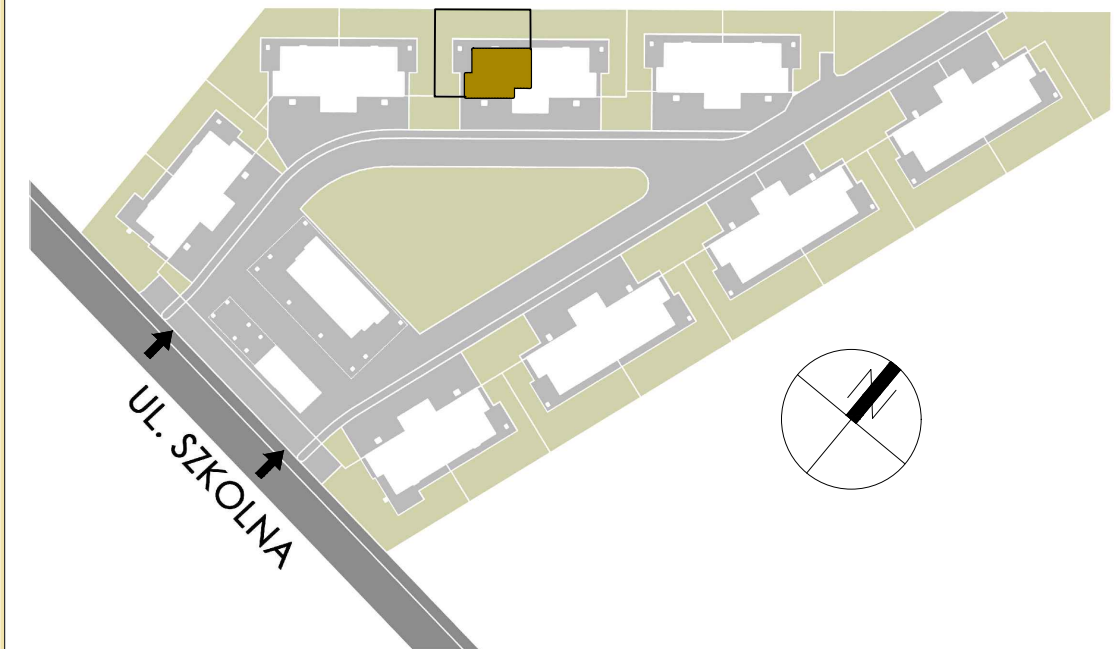

APARTAMENT 5A

PARTER

APARTAMENTY
EKO-ŻELKÓW

POWIERZCHNIA UŻYTKOWA:

71,24 m²

+ ogród ok. 171 m²

ZESTAWIENIE POMIESZCZEŃ:

01	wiatrołap	4.12 m ²
02	kuchnia	8.31 m ²
03	salon z jadalnią	21.28 m ²
04	sypialnia	10.51 m ²
05	sypialnia	13.51 m ²
06	pomieszczenie tech.	2.81 m ²
07	łazienka	4.98 m ²
08	korytarz	5.72 m ²