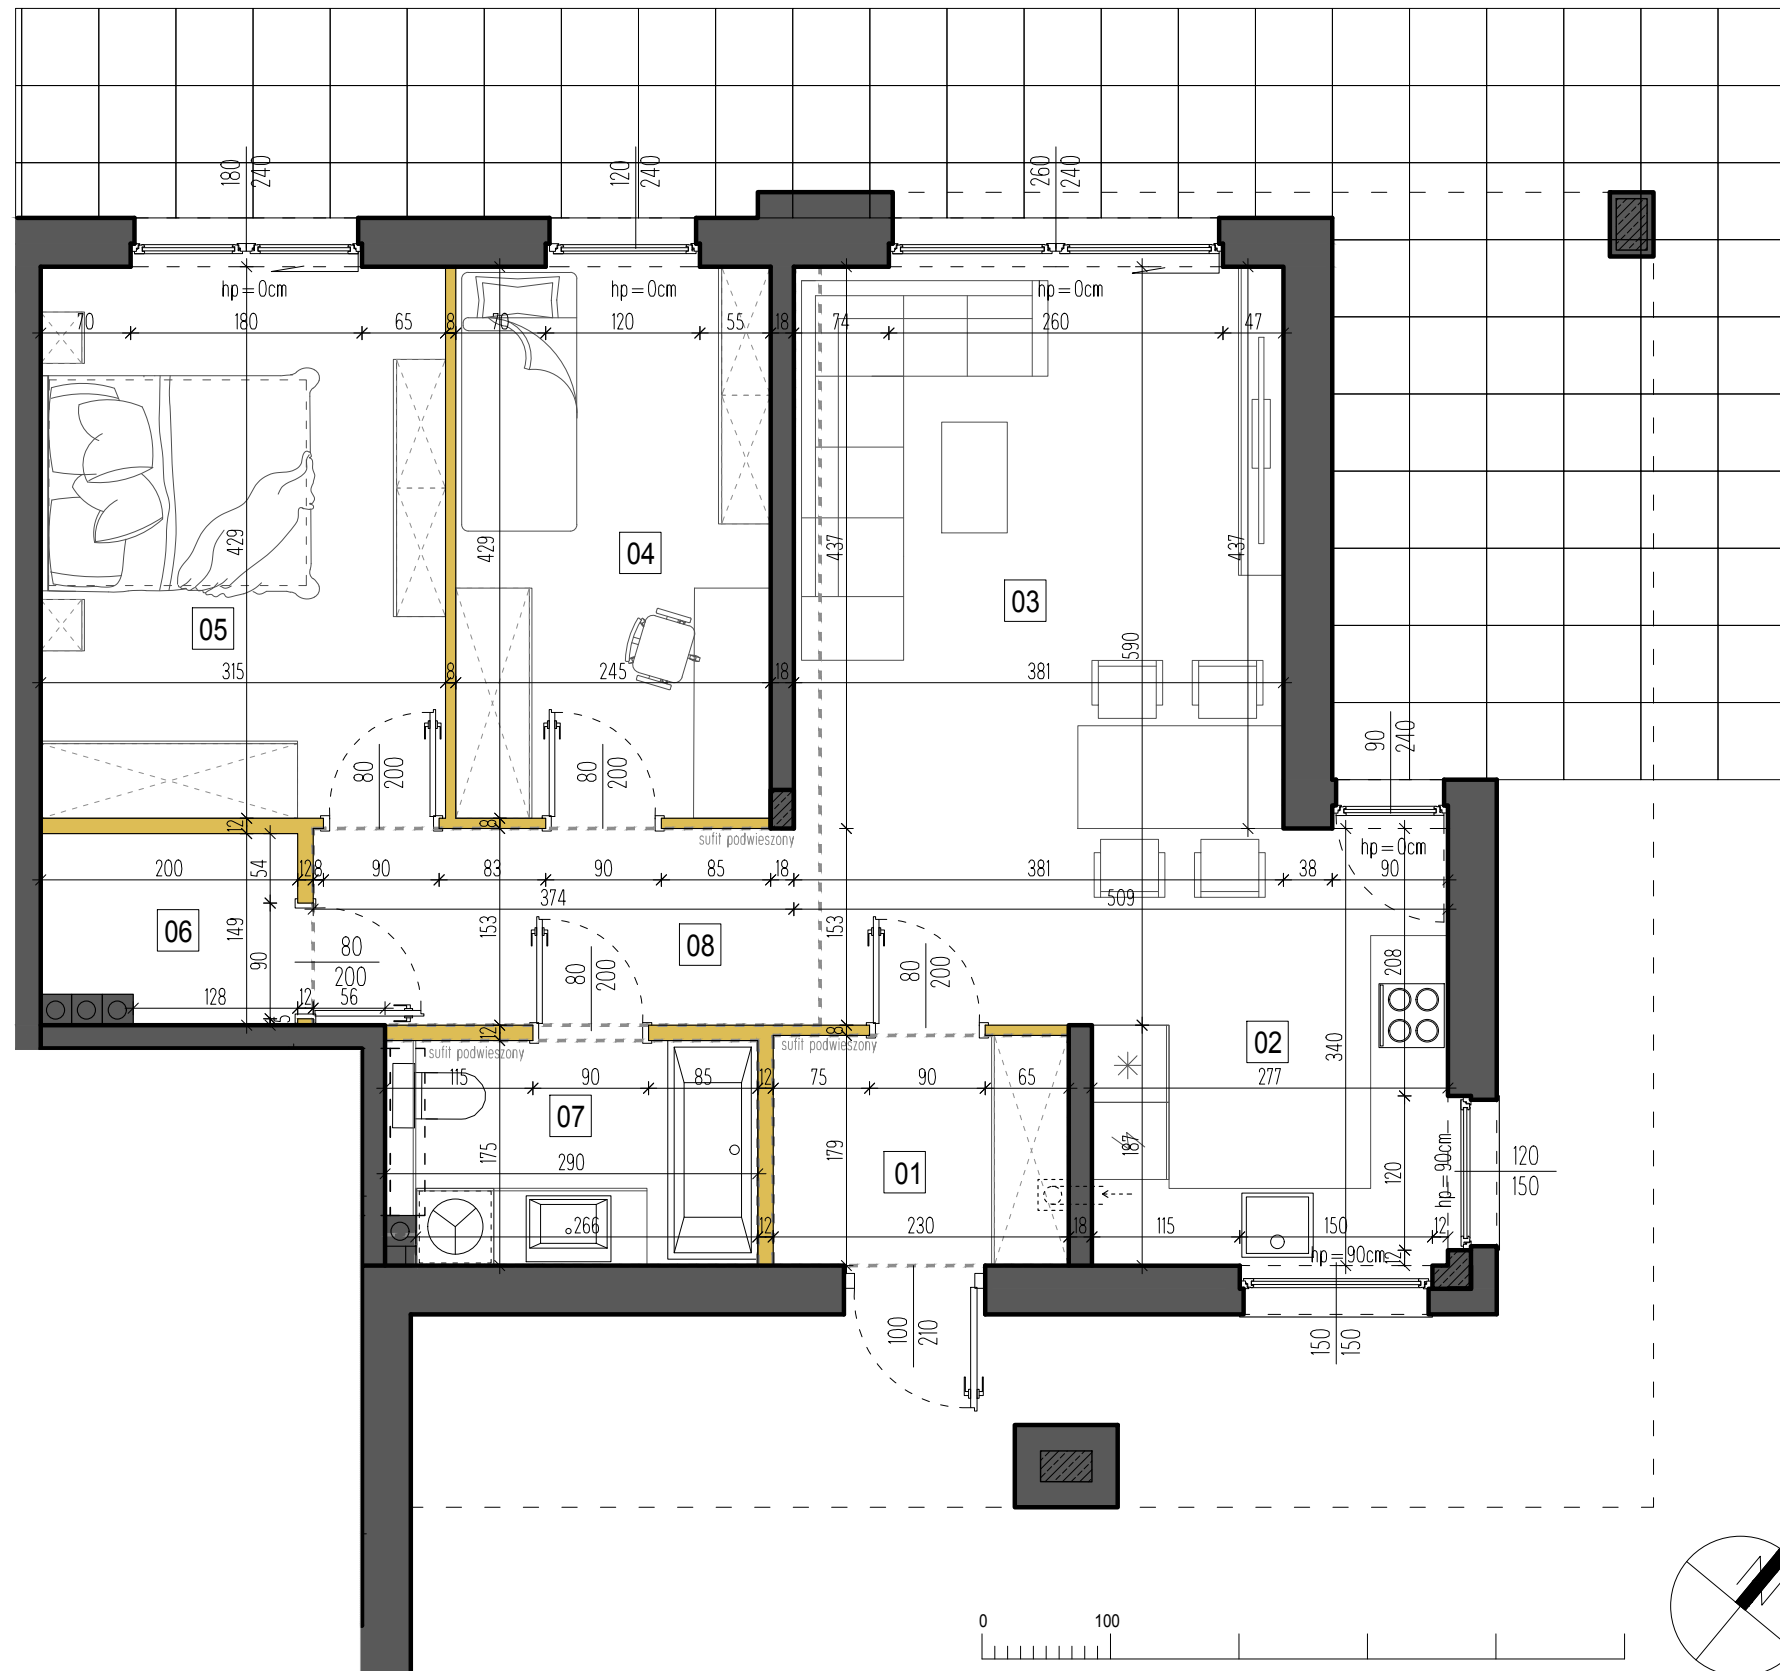

APARTAMENT 4A

PARTER

APARTAMENTY
EKO-ŻELKÓW

POWIERZCHNIA UŻYTKOWA:

71,24 m²

+ ogród ok. 171 m²

ZESTAWIENIE POMIESZCZEŃ:

01	wiatrołap	4.12 m ²
02	kuchnia	8.31 m ²
03	salon z jadalnią	21.28 m ²
04	sypialnia	10.51 m ²
05	sypialnia	13.51 m ²
06	pomieszczenie tech.	2.81 m ²
07	łazienka	4.98 m ²
08	korytarz	5.72 m ²