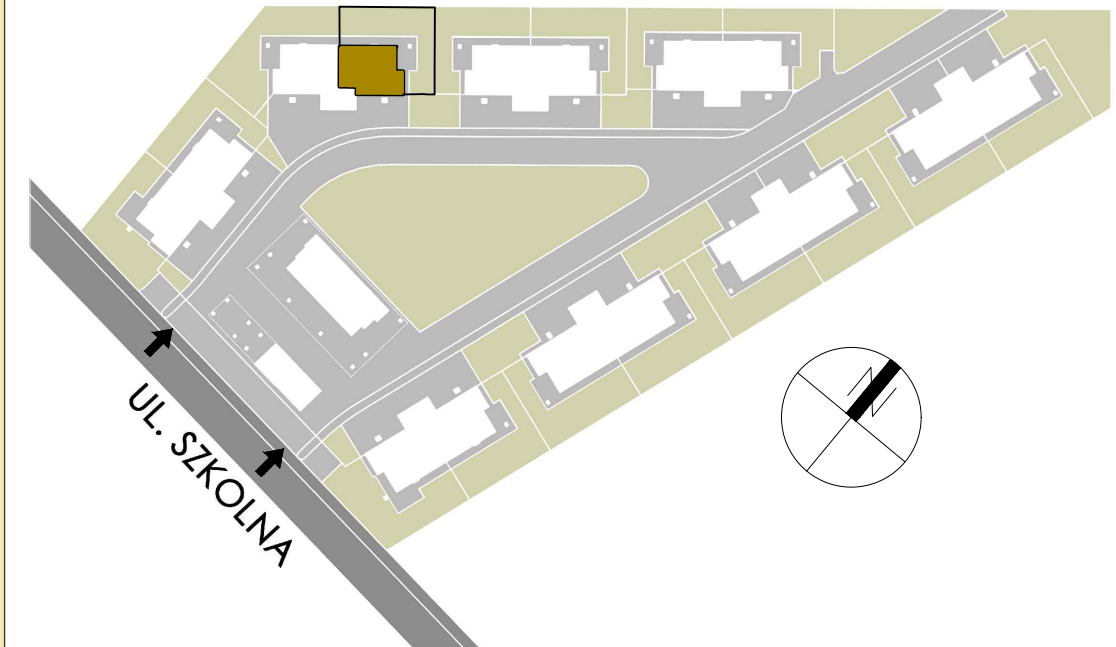

APARTAMENT 4A

PARTER

APARTAMENTY
EKO-ŻELKÓW

POWIERZCHNIA UŻYTKOWA:

71,24 m²

+ ogród ok. 171 m²

ZESTAWIENIE POMIESZCZEŃ:

01	wiatrołap	4.12 m ²
02	kuchnia	8.31 m ²
03	salon z jadalnią	21.28 m ²
04	sypialnia	10.51 m ²
05	sypialnia	13.51 m ²
06	pomieszczenie tech.	2.81 m ²
07	łazienka	4.98 m ²
08	korytarz	5.72 m ²