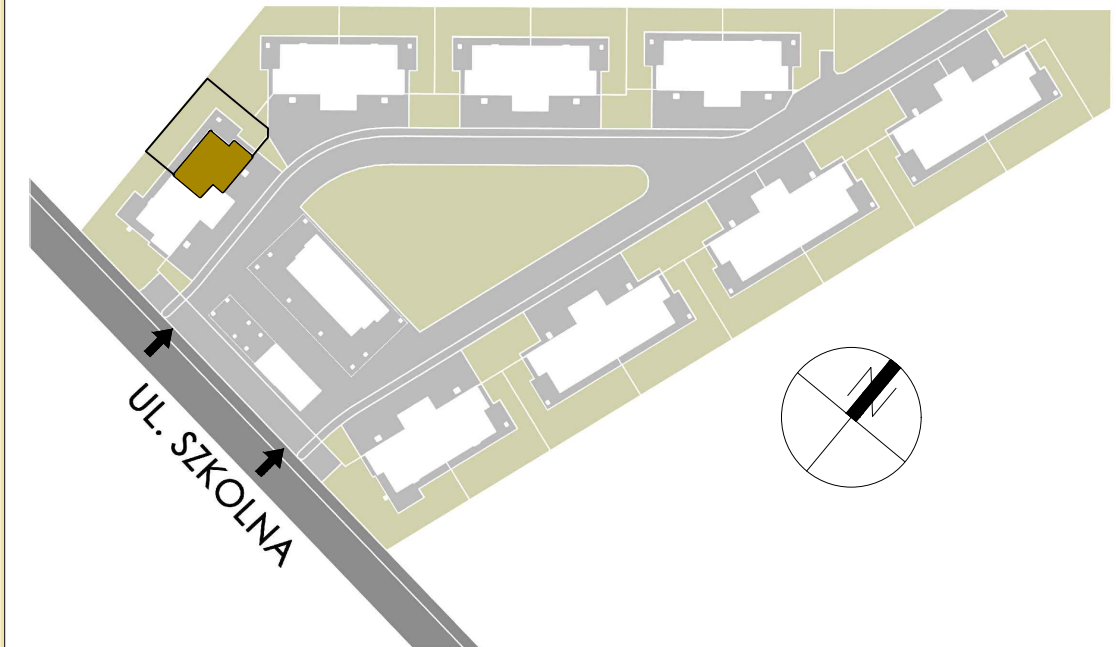

APARTAMENT 2A

PARTER

APARTAMENTY
EKO-ŻELKÓW

POWIERZCHNIA UŻYTKOWA:

71,24 m²

+ ogród ok. 160 m²

ZESTAWIENIE POMIESZCZEŃ:

01	wiatrołap	4.12 m ²
02	kuchnia	8.31 m ²
03	salon z jadalnią	21.28 m ²
04	sypialnia	10.51 m ²
05	sypialnia	13.51 m ²
06	pomieszczenie tech.	2.81 m ²
07	łazienka	4.98 m ²
08	korytarz	5.72 m ²