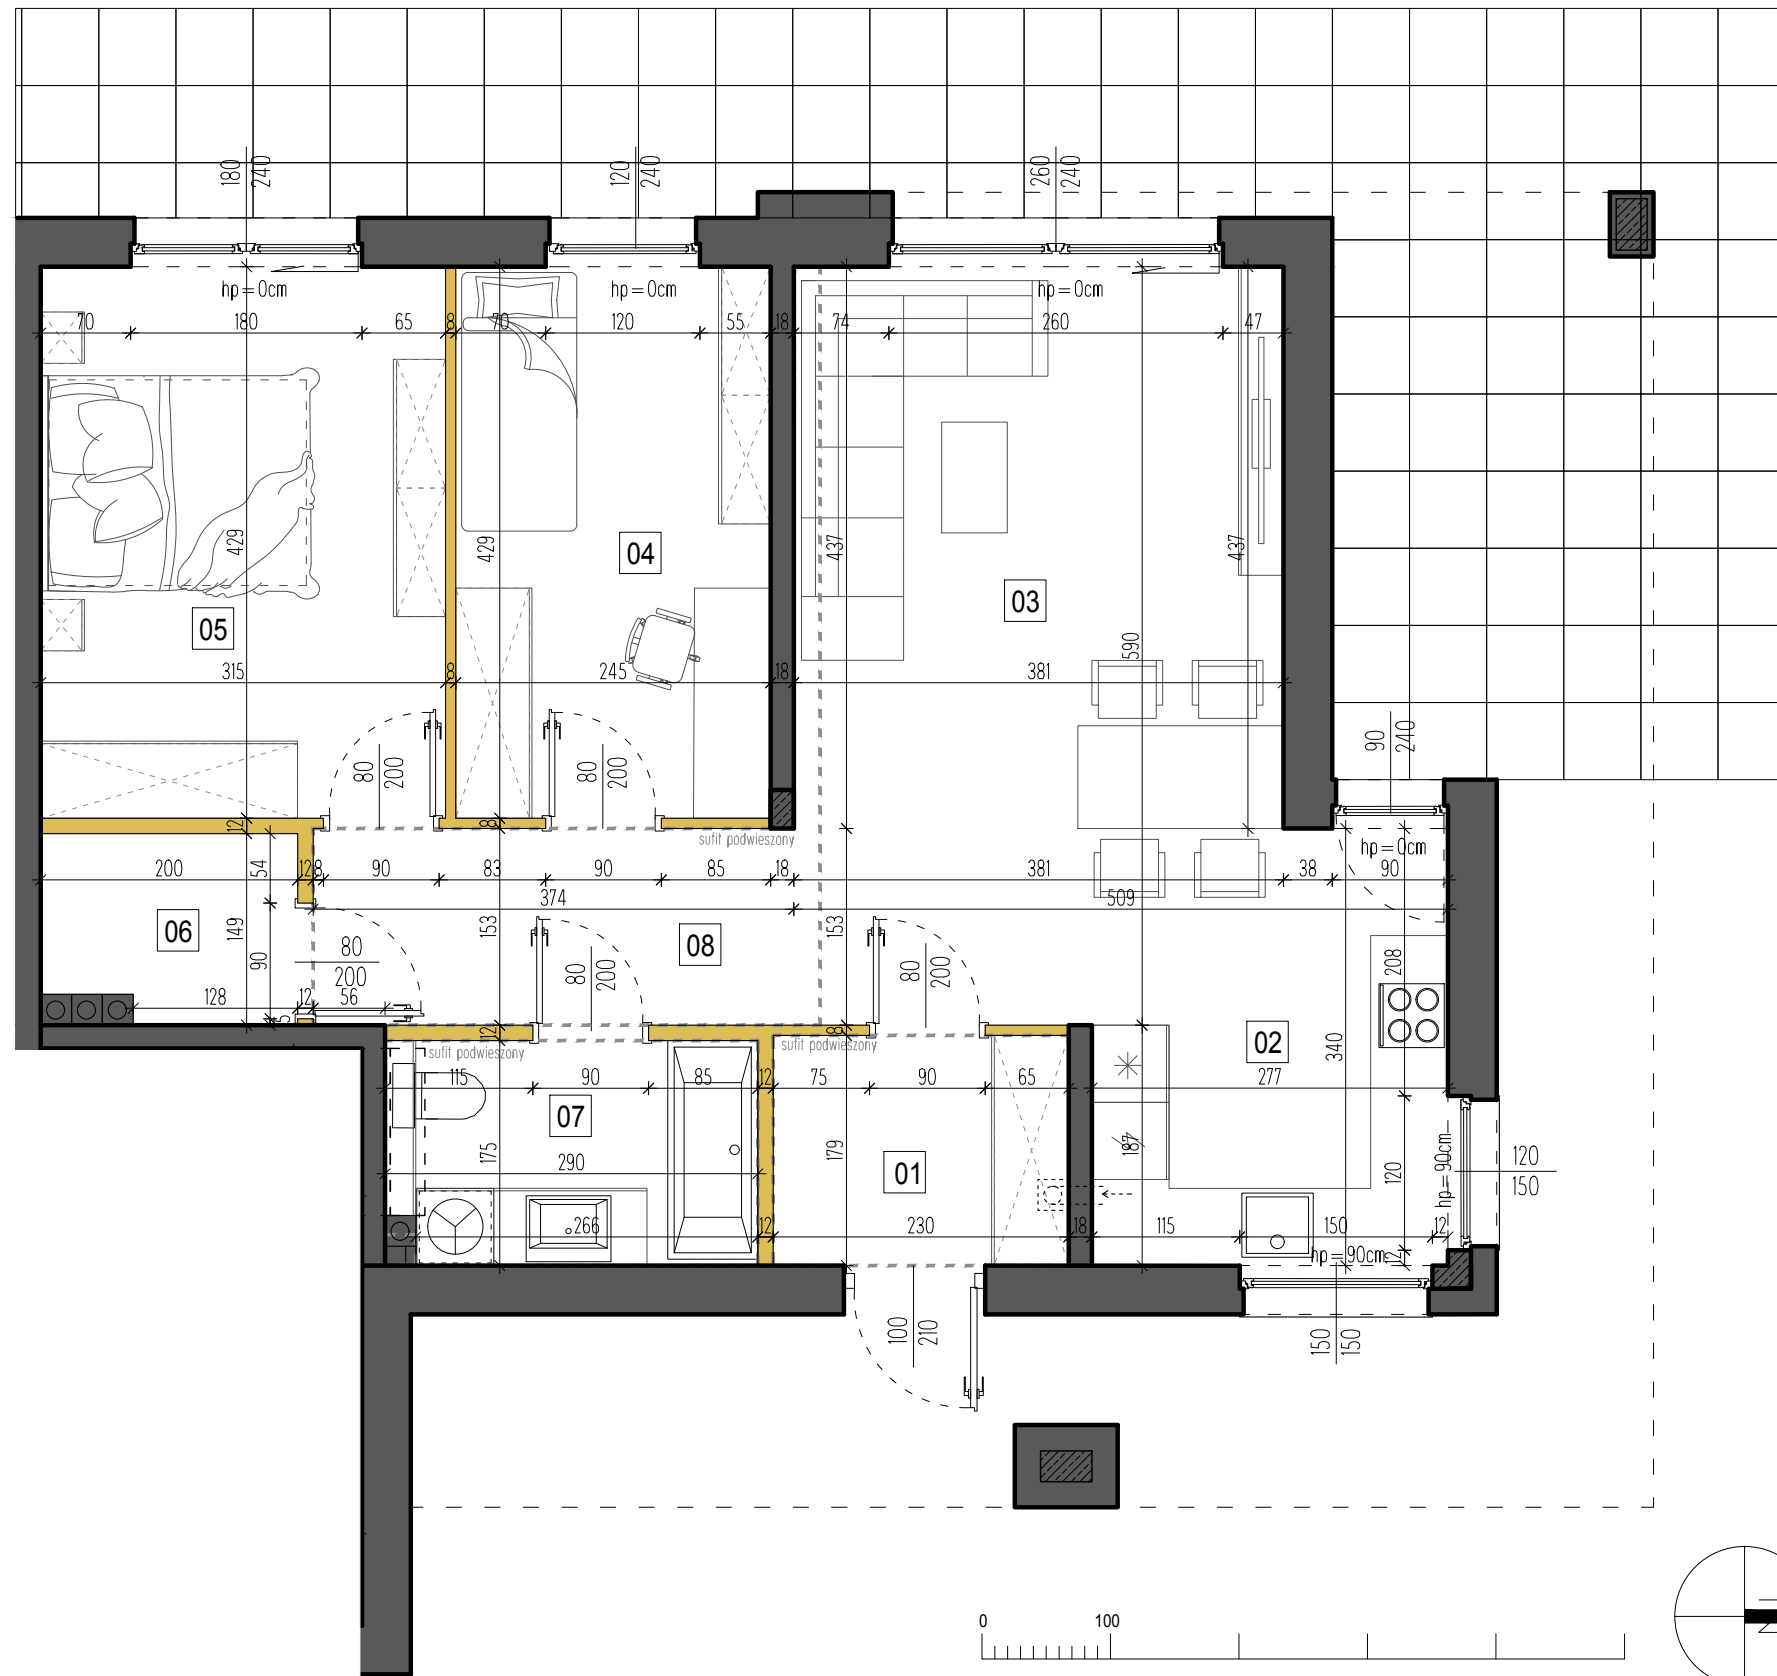

APARTAMENT 2A

PARTER

APARTAMENTY
EKO-ŻELKÓW

POWIERZCHNIA UŻYTKOWA:

71,24 m²

+ ogród ok. 160 m²

ZESTAWIENIE POMIESZCZEŃ:

01	wiatrołap	4.12 m ²
02	kuchnia	8.31 m ²
03	salon z jadalnią	21.28 m ²
04	sypialnia	10.51 m ²
05	sypialnia	13.51 m ²
06	pomieszczenie tech.	2.81 m ²
07	łazienka	4.98 m ²
08	korytarz	5.72 m ²