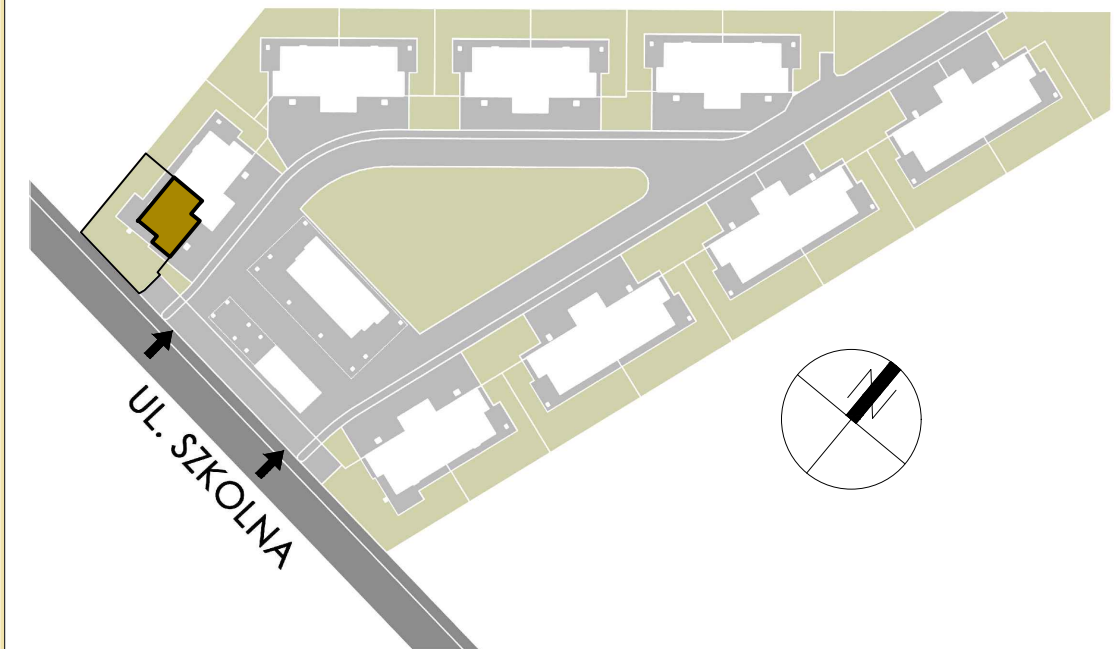

APARTAMENT 1A

PARTER

APARTAMENTY
EKO-ŻELKÓW

POWIERZCHNIA UŻYTKOWA:

71,24 m²

+ ogród ok. 195 m²

ZESTAWIENIE POMIESZCZEŃ:

01	wiatrołap	4.12 m ²
02	kuchnia	8.31 m ²
03	salon z jadalnią	21.28 m ²
04	sypialnia	10.51 m ²
05	sypialnia	13.51 m ²
06	pomieszczenie tech.	2.81 m ²
07	łazienka	4.98 m ²
08	korytarz	5.72 m ²