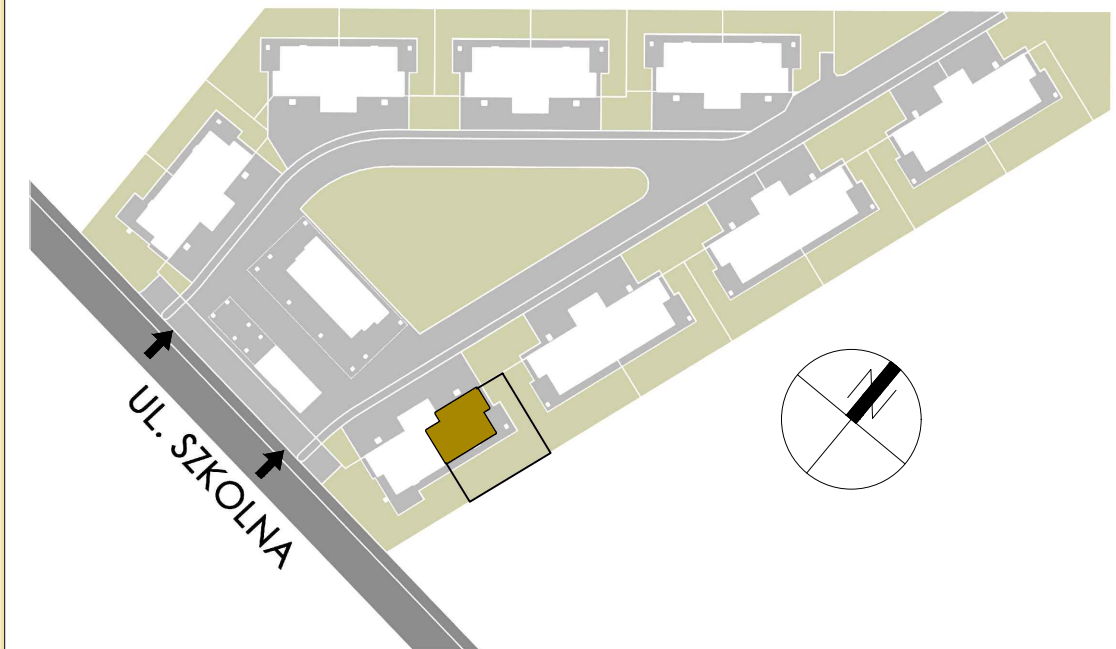

APARTAMENT 15A

PARTER

APARTAMENTY
EKO-ŻELKÓW

POWIERZCHNIA UŻYTKOWA:

71,24 m²

+ ogród ok. 184 m²

ZESTAWIENIE POMIESZCZEŃ:

01	wiatrołap	4.12 m ²
02	kuchnia	8.31 m ²
03	salon z jadalnią	21.28 m ²
04	sypialnia	10.51 m ²
05	sypialnia	13.51 m ²
06	pomieszczenie tech.	2.81 m ²
07	łazienka	4.98 m ²
08	korytarz	5.72 m ²